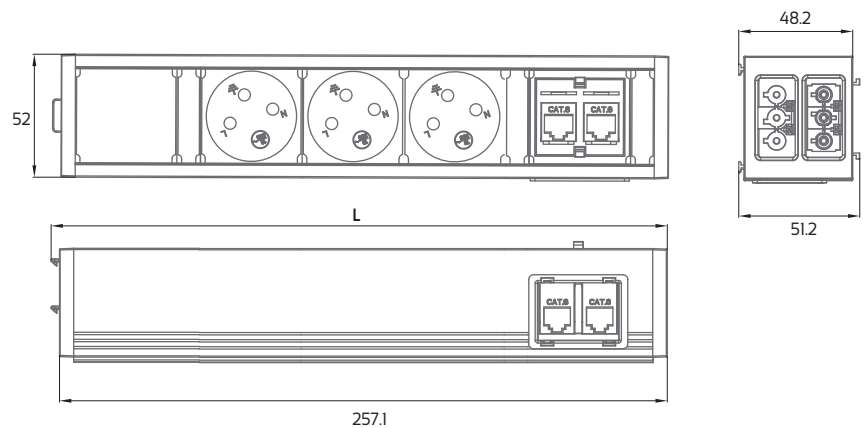

Connecto Key

עמדה מודולארית

אפשרויות התקנה:

תחת שולחן / תחת משטח
לגישה נסתרת של חשמל, תקשורת, טעינה ועוד.
להתקנה פשוטה תחת רוב סוגי המשטחים.

על הקיר / בתוך הקיר
התקנה בתוך קירות ועל גבי קירות, מונעת את הצורך
לבצע שינויים בקיר עצמו או את הצורך להזעיק חשמלאי.
מספק פתרון לגישה מהירה לחשמל ותקשורת תוך שמירה
על קווי עיצוב נקיים ויוקרתיים.

Connecto Key CN-32

Connecto Key CN-65

Connecto Key CN-1009

נתוני חשמל:

מתח עבודה מקסימלי: 230VAC 50VHz
זרם עבודה מקסימלי: 16A
טמפרטורת עבודה: עד 70°C

מבנה וצבע:

Connecto Key הינו בעל מבנה קומפקטי ועמיד
במיוחד אשר מבטיחים שימוש לאורך זמן
מוצר בעל נתונים טכניים מצוינים.
Connecto Key זמין בכיסוי כסוף עם שקעים
ותושבות שחורות.
ניתן להזמין בצבעים מותאמים אישית - מותנה
בהזמנת כמות מינימלית.
חומרים: גוף המוצר - אלומיניום, שקעים - PC

רבי המכר מסיידרת Connecto Key:

מספר קטלוגי	דגם/דגם	תאור	אורך (L) מ"מ	רוחב (W) מ"מ	גובה (H) מ"מ
0769978898698	CN-32	2 שקעים ומתאם ל 2 קיסטון	214	48.2	52
0769978898711	CN-43	3 שקעים ומתאם ל 2 קיסטון	261	48.2	52
07699788901060	CN-42C	2 שקעים, מטען 2.4A USB ומתאם ל 2 קיסטון	261	48.2	52
0769978898742	CN-54	4 שקעים ומתאם ל 2 קיסטון	304	48.2	52
0769978901084	CN-53C	3 שקעים, מטען 2.4A USB ומתאם ל 2 קיסטון	304	48.2	52
0769978898780	CN-65	5 שקעים ומתאם ל 2 קיסטון	347	48.2	52
0769978898797	CN-64	4 שקעים ומתאם ל 4 קיסטון	347	48.2	52
0769978901114	CN-64C	4 שקעים, מטען 2.4A USB ומתאם ל 2 קיסטון	347	48.2	52
0769978898834	CN-87	7 שקעים ומתאם ל 2 קיסטון	430	48.2	52
0769978898841	CN-86	6 שקעים ומתאם ל 4 קיסטון	430	48.2	52
0769978901169	CN-85C	5 שקעים, מטען 2.4A USB ומתאם ל 4 קיסטון	430	48.2	52
0769978898902	CN-1008	8 שקעים ומתאם ל 4 קיסטון	516	48.2	52
0769978898919	CN-1007	7 שקעים ומתאם ל 6 קיסטון	516	48.2	52