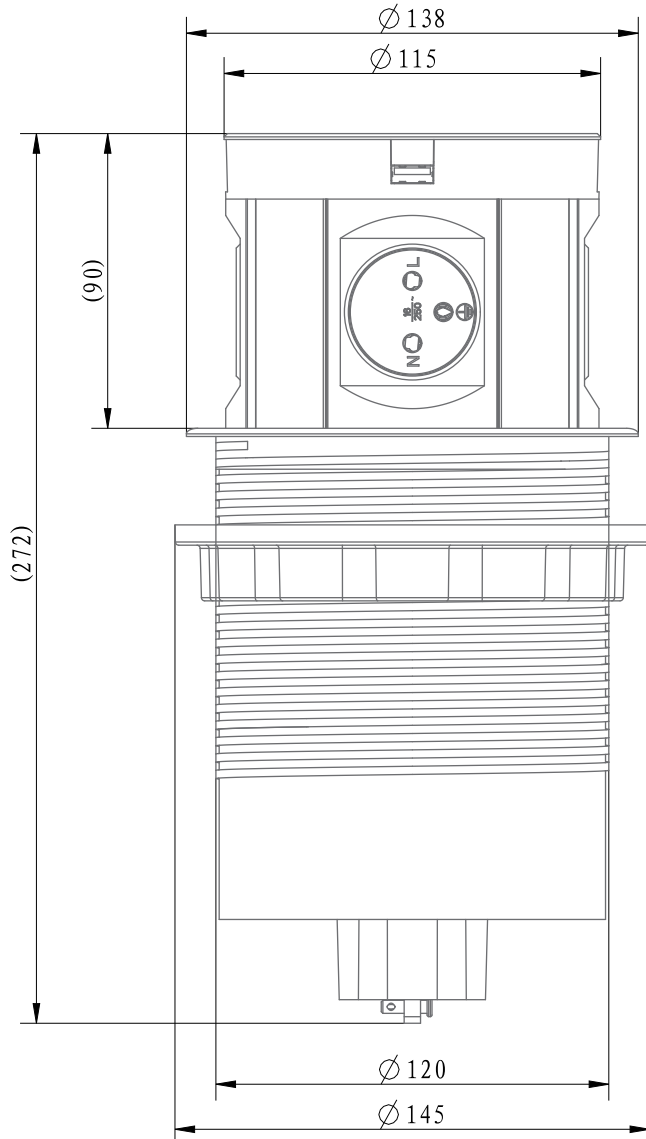

ICL-Qi

Innera Climb Qi

עמדת טעינה אלחוטית שקועה

אפשרויות התקנה:

בתוך שולחן / בתוך משטח
 לרוב מותקן בשולחנות עבודה, עמדות אישיות,
 בחדרי ישיבות, בחדרי כנסים ומגוון משטחים

נתוני חשמל:

מתח עבודה מקסימלי: 230V_{ac} 50Hz
 זרם עבודה מקסימלי: 16A
 טמפרטורת עבודה: עד 45°C

נתוני טעינה:

- מטען אלחוטי:
 להטענת טלפונים, טאבלטים ללא כבלים
 5V/1A
 מרחק טעינה מקסימלי: 8 מ"מ

- מטען USB (2 יציאות)
 מטען מהיר להטענת טלפונים, טאבלטים ועוד
 5V/2.4A

מבנה וצבע:

המוצר בעל מבנה עגול הכולל בוכנה לפתיחה
 מבוקרת בלחיצה פשוטה.
 Innera Climb Qi מהווה פתרון ייחודי בעל נתונים
 טכניים מצוינים אשר מבטיחים שימוש לאורך זמן.
 Innera Climb Qi מגיע בצבע שחור מט משולב
 עם אלומיניום.
 חומרים: PC + אלומיניום.

כבל וחיבור לחשמל:

Innera Climb Qi מסופק עם כבל 0.4 מטר
 (HO5VV-F 3x1.5mm²), עם מחבר GST 18/3 זכר.
 * כדי לחבר את המוצר לשקע ישראלי יש לקנות כבל הזנה
 חשמלי בנפרד.

איכות: 100% בדיקת איכות
 תקנים: המוצר בעל אישור מכון התקנים הישראלי
 אחריות: 3 שנות אחריות ע"י היצרן.
 התקנה: יש לקרוא את הוראות ההתקנה טרם ההתקנה.
 אריזה: כל יחידה ארוזה בקופסא.

מספר קטלוגי	דגם	תאור פריט	קדח חור (Ø) מ"מ	גובה (מ"מ) פתוח מהשולחן	גובה (H) מ"מ
0726811931882	ICL-Qi	4 שקעים, 2 מטעני USB, 2 חיבורי רשת CAT 6, ומשטח טעינה אלחוטי	120	90	165