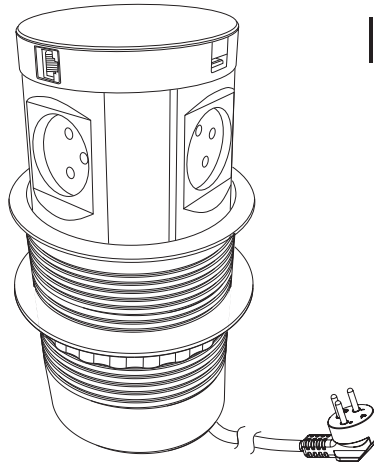

ICL-Qi

Innera Climb Qi

עמדת טעינה אלחוטית שקועה

אפשרויות התקנה:

בתוך שולחן / בתוך משטח
 לרוב מותקן בשולחנות עבודה, עמדות אישיות,
 בחדרי ישיבות, בחדרי כנסים ומגוון משטחים

נתוני חשמל:

מתח עבודה מקסימלי: 230V_{ac} 50Hz
 זרם עבודה מקסימלי: 16A
 טמפרטורת עבודה: עד 45°C

נתוני טעינה:

- מטען אלחוטי:
 להטענת טלפונים, טאבלטים ללא כבלים
 5V/1A
 מרחק טעינה מקסימלי: 8 מ"מ

- מטען USB (2 יציאות)
 מטען מהיר להטענת טלפונים, טאבלטים ועוד
 5V/2.4A

מבנה וצבע:

המוצר בעל מבנה עגול הכולל בוכנה לפתיחה
 מבוקרת בלחיצה פשוטה.
 Innera Climb Qi מהווה פתרון ייחודי בעל נתונים
 טכניים מצוינים אשר מבטיחים שימוש לאורך זמן.
 Innera Climb Qi מגיע בצבע שחור מט משולב
 עם אלומיניום.
 חומרים: PC + אלומיניום.

כבל וחיבור לחשמל:

Innera Climb Qi מסופק עם כבל 0.4 מטר
 (HO5VV-F 3x1.5mm²), עם מחבר GST 18/3 זכר.
 * כדי לחבר את המוצר לשקע ישראלי יש לקנות כבל הזנה
 חשמלי בנפרד.

איכות: 100% בדיקת איכות
 תקנים: המוצר בעל אישור מכון התקנים הישראלי
 אחריות: 3 שנות אחריות ע"י היצרן.
 התקנה: יש לקרוא את הוראות ההתקנה טרם ההתקנה.
 אריזה: כל יחידה ארוזה בקופסא.

מספר קטלוגי	דגם	תאור פריט	קדח חור (Ø) מ"מ	גובה (מ"מ) פתוח מהשולחן	גובה (H) מ"מ
0726811931882	ICL-Qi	4 שקעים, 2 מטעני USB, 2 חיבורי רשת CAT 6, ומשטח טעינה אלחוטי	120	90	165