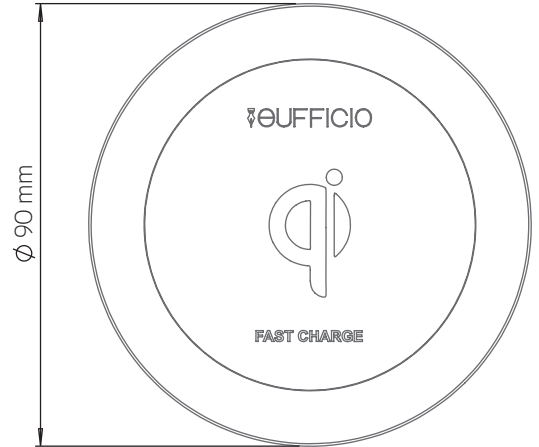

Innera PAD Qi
EWC-8010

Innera PAD Qi

עמדת טעינה אלחוטית שקועה

אפשרויות התקנה:

בתוך שולחן / בתוך משטח
לרוב מותקן בשולחנות עבודה, עמדות אישיות,
בחדרי ישיבות, בחדרי כנסים ומגוון משטחים

נתוני חשמל:

מתח כניסה: 5V/2A, 9V/1.67A
ממפרטורת עבודה: עד 45°C

נתוני טעינה:

מטען אלחוטי להטענת טלפונים, טאבלטים ועוד
5V/1A, 9V/1.1A (Max. 10W)
מרחק טעינה מקסימאלי: 8 מ"מ

מבנה וצבע:

המוצר בעל מבנה עגול וקומפקטי.
Innera PAD Qi מהווה פתרון ייחודי בעל נתונים
טכניים מצוינים אשר מבטיחים שימוש לאורך
זמן.
Innera PAD Qi מגיעה בצבע שחור מט
חומרים: PVC + אלומיניום

כבל וחיבור לחשמל:

Innera PAD Qi בעלת חיבור כניסה micro USB,
העמדה מסופקת עם כבל הזנה USB
באורך 1 מ'.
* כדי לחבר את המוצר לחשמל יש לקנות את
ספק כוח USB בנפרד.

איכות: 100% בדיקת איכות

תקנים: המוצר בעל אישור משרד התקשורת
WPC - I

מספר קטלוגי	דגם	תאור פריט	קדח חור (Ø) מ"מ	גובה (H) מ"מ
07268110932025	EWC8010	משטח טעינה אלחוטי	80	20

* עובי שולחן מקסימלי להתקנה: 34 מ"מ