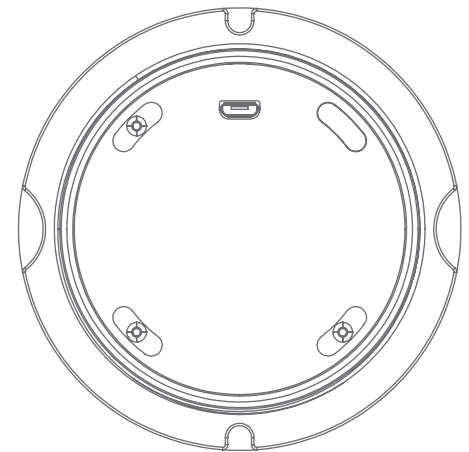

נתוני טעינה:

מטען אלחוטי להטענת טלפונים, טאבלטים ועוד
5V/1A, 9V/1.1A (Max. 10W)
מרחק טעינה מקסימאלי: 8 מ"מ

מבנה וצבע:

המוצר בעל מבנה עגול וקומפקטי.
Innera PAD Qi מהווה פתרון ייחודי בעל נתונים
טכניים מצוינים אשר מבטיחים שימוש לאורך
זמן.
Innera PAD Qi מגיעה בצבע שחור מט
חומרים: PVC + אלומיניום

כבל וחיבור לחשמל:

Innera PAD Qi בעלת חיבור כניסה micro USB,
העמדה מסופקת עם כבל הזנה USB
באורך 1 מ'.
* כדי לחבר את המוצר לחשמל יש לקנות את
ספק כוח USB בנפרד.

איכות: 100% בדיקת איכות

תקנים: המוצר בעל אישור משרד התקשורת
WPC - I

אחריות: 3 שנות אחריות ע"י היצרן.

התקנה: נדרשת מקדחה וקודח חורים לצורך
ההתקנה.

* עובי שולחן מקסימלי להתקנה: 34 מ"מ
אריזה: כל יחידה ארוזה בקופסא.

WPC Certified

Suitable for all Qi-enabled
smart phone or other
devices with a Qi receiver.

מספר קטלוגי	דגם	תאור פריט	קדח חור (Ø) מ"מ	גובה (H) מ"מ
07268110932025	EWC8010	משטח טעינה אלחוטי	80	20

* עובי שולחן מקסימלי להתקנה: 34 מ"מ