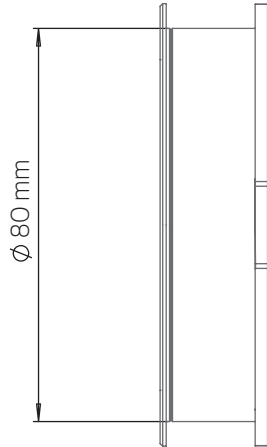

Innera PAD Qi
EWC-8010

Innera PAD Qi

עמדת טעינה אלחוטית שקועה

אפשרויות התקנה:

בתוך שולחן / בתוך משטח
לרוב מותקן בשולחנות עבודה, עמדות אישיות,
בחדרי ישיבות, בחדרי כנסים ומגוון משטחים

נתוני חשמל:

מתח כניסה: 5V/2A, 9V/1.67A
ממפרטורת עבודה: עד 45°C

נתוני טעינה:

מטען אלחוטי להטענת טלפונים, טאבלטים ועוד
5V/1A, 9V/1.1A (Max. 10W)
מרחק טעינה מקסימאלי: 8 מ"מ

מבנה וצבע:

המוצר בעל מבנה עגול וקומפקטי.
Innera PAD Qi מהווה פתרון ייחודי בעל נתונים
טכניים מצוינים אשר מבטיחים שימוש לאורך
זמן.
Innera PAD Qi מגיעה בצבע שחור מט
חומרים: PVC + אלומיניום

כבל וחיבור לחשמל:

Innera PAD Qi בעלת חיבור כניסה micro USB,
העמדה מסופקת עם כבל הזנה USB
באורך 1 מ'.
* כדי לחבר את המוצר לחשמל יש לקנות את
ספק כוח USB בנפרד.

איכות: 100% בדיקת איכות

תקנים: המוצר בעל אישור משרד התקשורת
WPC - I

מספר קטלוגי	דגם	תאור פריט	קדח חור (Ø) מ"מ	גובה (H) מ"מ
07268110932025	EWC8010	משטח טעינה אלחוטי	80	20

* עובי שולחן מקסימלי להתקנה: 34 מ"מ