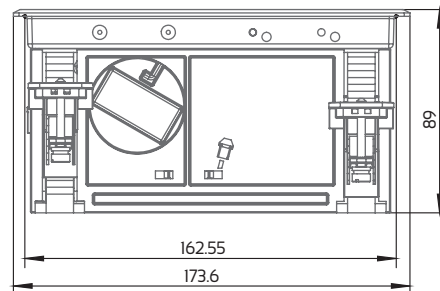

### כבל וחיבור לחשמל:

Innera Molla מסופק עם כבל 0.4 מטר (HO5VV-F 3x2.5mm<sup>2</sup>), עם מחבר GST 18/3 זכר. כדי לחבר את המוצר לחשמל יש לקנות כבל הזנה לחשמל GST בנפרד. איכות: 100% בדיקת איכות על המשכיות, קוטביות, בידוד והארקה. תקנים: המוצר בעל אישור מכון התקנים הישראלי.

**אחריות:** 3 שנות אחריות ע"י היצרן.

**התקנה:** נדרשת מקדחה, מקדח כוס ומסור חשמלי לצורך ההתקנה.

יש לקרוא את הוראות ההתקנה טרם ההתקנה. **אריזה:** כל יחידה ארוזה בקופסא.

שרטוט להמחשה: דגם IM-63

\* מתכוון - מתאים למשטח מעובי 7 מ"מ ועד 53 מ"מ.

מספר קטלוגי	דגם	תאור	צבע	אורך מ"מ (L)	רוחב מ"מ (W)	גובה מ"מ (H)
0727363258335	IM-62C	2 שקעים, מטען 2.4A USBx2	שחור	376	173.6	89
0727363258328	IM-63	3 שקעים ומתאם ל 6 קיסטון	לבן	376	173.6	89
0727363259813	IM-64	4 שקעים ומתאם ל 4 קיסטון	שחור	376	173.6	89