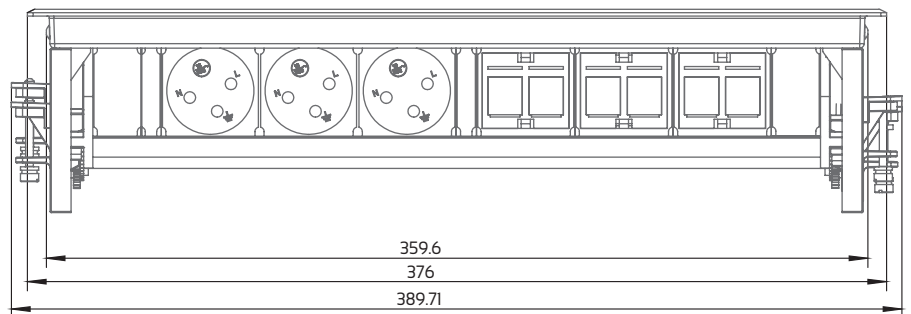

### כבל וחיבור לחשמל:

Innera Molla מסופק עם כבל 0.4 מטר (HO5VV-F 3x2.5mm<sup>2</sup>), עם מחבר GST 18/3 זכר. כדי לחבר את המוצר לחשמל יש לקנות כבל הזנה לחשמל GST בנפרד. איכות: 100% בדיקת איכות על המשכיות, קוטביות, בידוד והארקה. תקנים: המוצר בעל אישור מכון התקנים הישראלי.

**אחריות:** 3 שנות אחריות ע"י היצרן.

**התקנה:** נדרשת מקדחה, מקדח כוס ומסור חשמלי לצורך ההתקנה.

יש לקרוא את הוראות ההתקנה טרם ההתקנה. **אריזה:** כל יחידה ארוזה בקופסא.

שרטוט להמחשה: דגם IM-63

\* מתכוון - מתאים למשטח מעובי 7 מ"מ ועד 53 מ"מ.